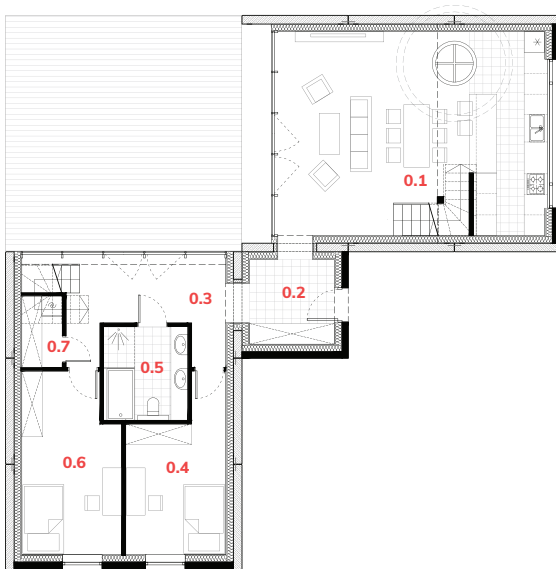

SPINE DAY & NIGHT

dom o powierzchni
użytkowej **121,68 m²**

Parter 96,89 m²

0.1	Salon z kuchnią	43,59 m ²
0.2	Wiatrołap	6,10 m ²
0.3	Korytarz	11,04 m ²
0.4	Pokój	12,7 m ²
0.5	Łazienka	6,76 m ²
0.6	Pokój	14,69 m ²
0.7	Pom. techniczne	2,01 m ²

Poddasze 24,79 m²

1.1	Antresola	7,08 m ²
1.2	Sypialnia z wnęką sanitarną	15,92 m ²
1.3	Korytarz	1,79 m ²