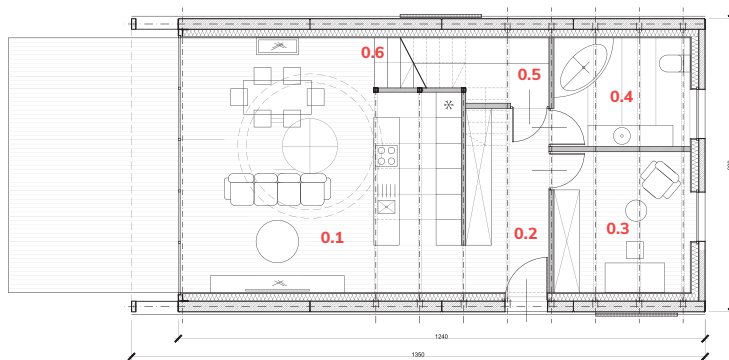

SPINE SUNSHINE

dom o powierzchni
użytkowej **88,6 m²**

Parter 70,8 m²

0.1	Salon z kuchnią	37 m ²
0.2	Przedpokój	8,5 m ²
0.3	Pokój	10,6 m ²
0.4	Łazienka	8,2 m ²
0.5	Pom. techniczne	1,5 m ²
0.6	Schody	5 m ²

Piętro 17,8 m²

1.1	Antresola	6,5 m ²
1.2	Pokój	7,4 m ²
1.3	Łazienka	1,6 m ²
1.4	Garderoba	2,3 m ²

100% 2024
100% 2024