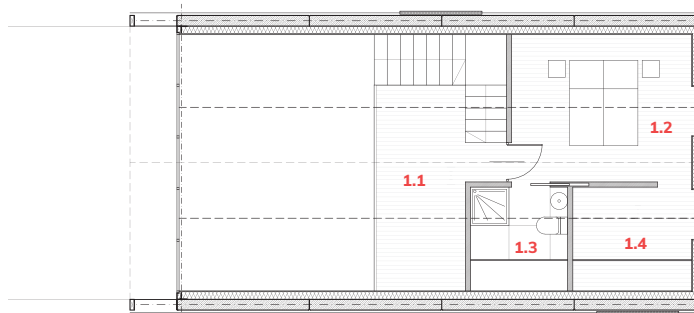

SPINE SUNSHINE

dom o powierzchni
użytkowej **88,6 m²**

Parter 70,8 m²

0.1	Salon z kuchnią	37 m ²
0.2	Przedpokój	8,5 m ²
0.3	Pokój	10,6 m ²
0.4	Łazienka	8,2 m ²
0.5	Pom. techniczne	1,5 m ²
0.6	Schody	5 m ²

Piętro 17,8 m²

1.1	Antresola	6,5 m ²
1.2	Pokój	7,4 m ²
1.3	Łazienka	1,6 m ²
1.4	Garderoba	2,3 m ²

100% 2024
100% 2024